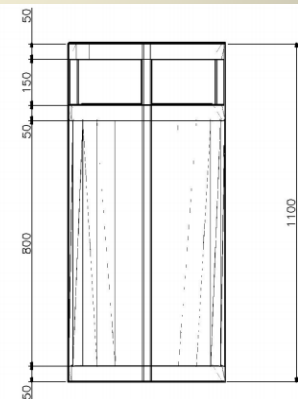

ACABADOS:

Galvanizado + pintura al horno polvo poliéster.

Amplia Gama de Colores a elegir.

ANCLAJES:

Mediante 3-4 tornillos expansivos métrica 8-10 mm.

OPCIONES:

Personalización de logo grabado laser, adhesivo, placa aluminio impreso, ... en cubierta ó puerta.

Posibilidad de incorporar cenicero o placa apaga-cigarrillos.

CAPACIDAD:

100 Litros (25 ltrs. / Cubeta)

urbabil@urbabil.es
www.urbabil.es