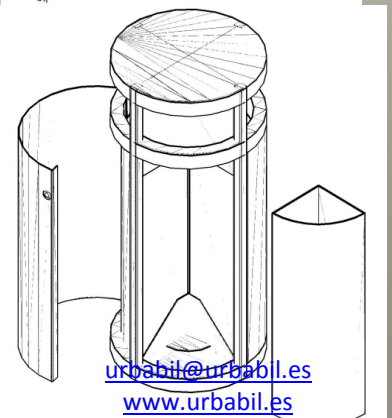

Papelera EKO 4

Papelera Robusta y Sólida, reciclaje gran capacidad ideal para espacios urbanos

MATERIALES:

Cuerpo en Acero al carbono Galvanizado.

4 Cubetas Interiores de Acero Galvanizado.

Cerradura cierre automático de Acero Zincado

ACABADOS:

Galvanizado + pintura al horno polvo poliéster.

Amplia Gama de Colores a elegir.

ANCLAJES:

Mediante 3-4 tornillos expansivos métrica 8-10 mm.

OPCIONES:

Personalización de logo grabado laser, adhesivo, placa aluminio impreso, ... en cubierta ó puerta.

Posibilidad de incorporar cenicero o placa apaga-cigarrillos.

CAPACIDAD:

100 Litros (25 ltrs. / Cubeta)

urbabil@urbabil.es
www.urbabil.es