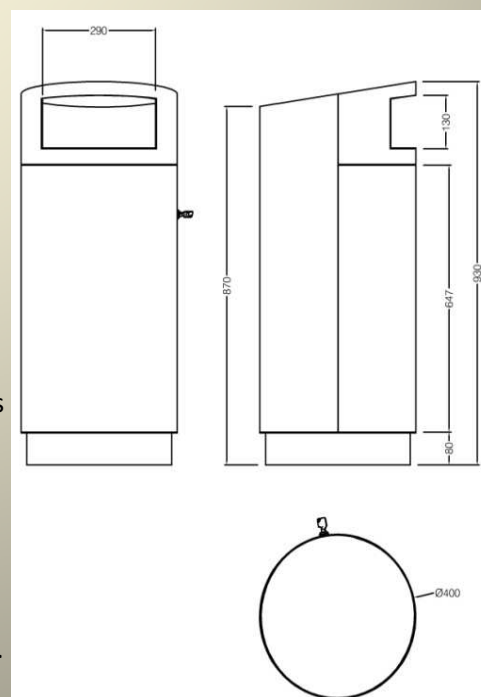

Galvanizado + pintura al horno polvo poliéster.

Amplia Gama de Colores a elegir.

ANCLAJES:

Mediante 3-4 tornillos expansivos métrica 8-10 mm.

OPCIONES:

Personalización de logo grabado laser, adhesivo, placa aluminio impreso, ... en cubierta ó puerta.

Posibilidad de incorporar cenicero o placa apaga-cigarrillos.

CAPACIDAD:

60 Litros Cubeta Interior.

urbabil@urbabil.es
www.urbabil.es